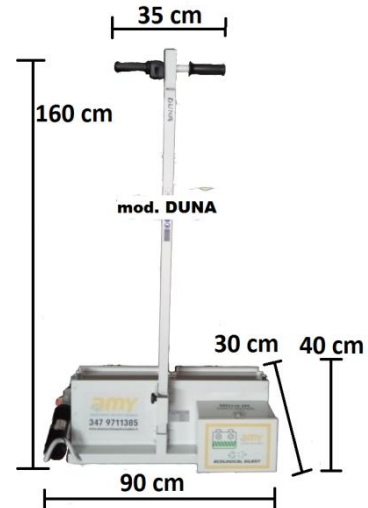

www.amymacchinepuliscisabbia.it

Via Segantini 21, 60019 Senigallia (An)
Mobile **347 9711385**
amyservicebeach@gmail.com

PREZZI E MODALITA' DI VENDITA: DUNA

Macchina, Rastrello a batteria Mod. DUNA

Con comando a velocità:

- Velocità fissa €1.890/00 + IVA
- Num. 1 batteria al Litio (cicli 2000, autonomia 75 minuti) €195/00 + IVA
- Num. 1 Carica batterie €90/00 + IVA
- Accessori a parte
- Num. 1 libretto uso e manutenzione
- garanzia come per legge

Velocità fissa: € 2.175/00 + IVA come per legge

Su richiesta disponiamo accessori intercambiabili per varie tipologie di servizi:

- Num. 1 accessorio - tira o spiana sabbia € 130/00 + IVA
- Num. 1 accessorio - pulisci sabbia vibrante all'indietro € 145/00 + IVA
- Num. 1 accessorio - pulisci sabbia in avanti € 145/00 + IVA
- Num. 1 accessorio - rastrello vibrante € 140/00 + IVA

MODALITA' DI VENDITA

La ditta invierà fattura proforma ricevuto bonifico bancario, in seguito si procederà alla spedizione della macchina e i suoi accessori richiesti.

Il trasporto sarà a carico del destinatario

Cordiali saluti, **amyservicebeach**

Autonomia batteria 75 min, tempo di ricarica 105 minuti, superficie di lavoro 30mq/min, peso 24 kg
01/01/2024