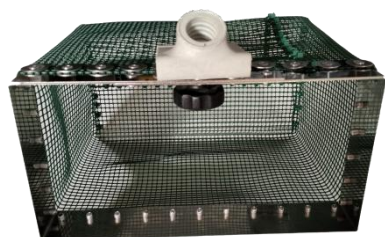

PREZZI E MODALITA' DI VENDITA: RETINO JOLLY

In acciaio inox e plastica, con porta manico orientabile

RETINO JOLLY

€ 70/00 + IVA

ADATTATORE SNODATO

€ 12/00 + IVA

Retino jolly

Adattatore snodato